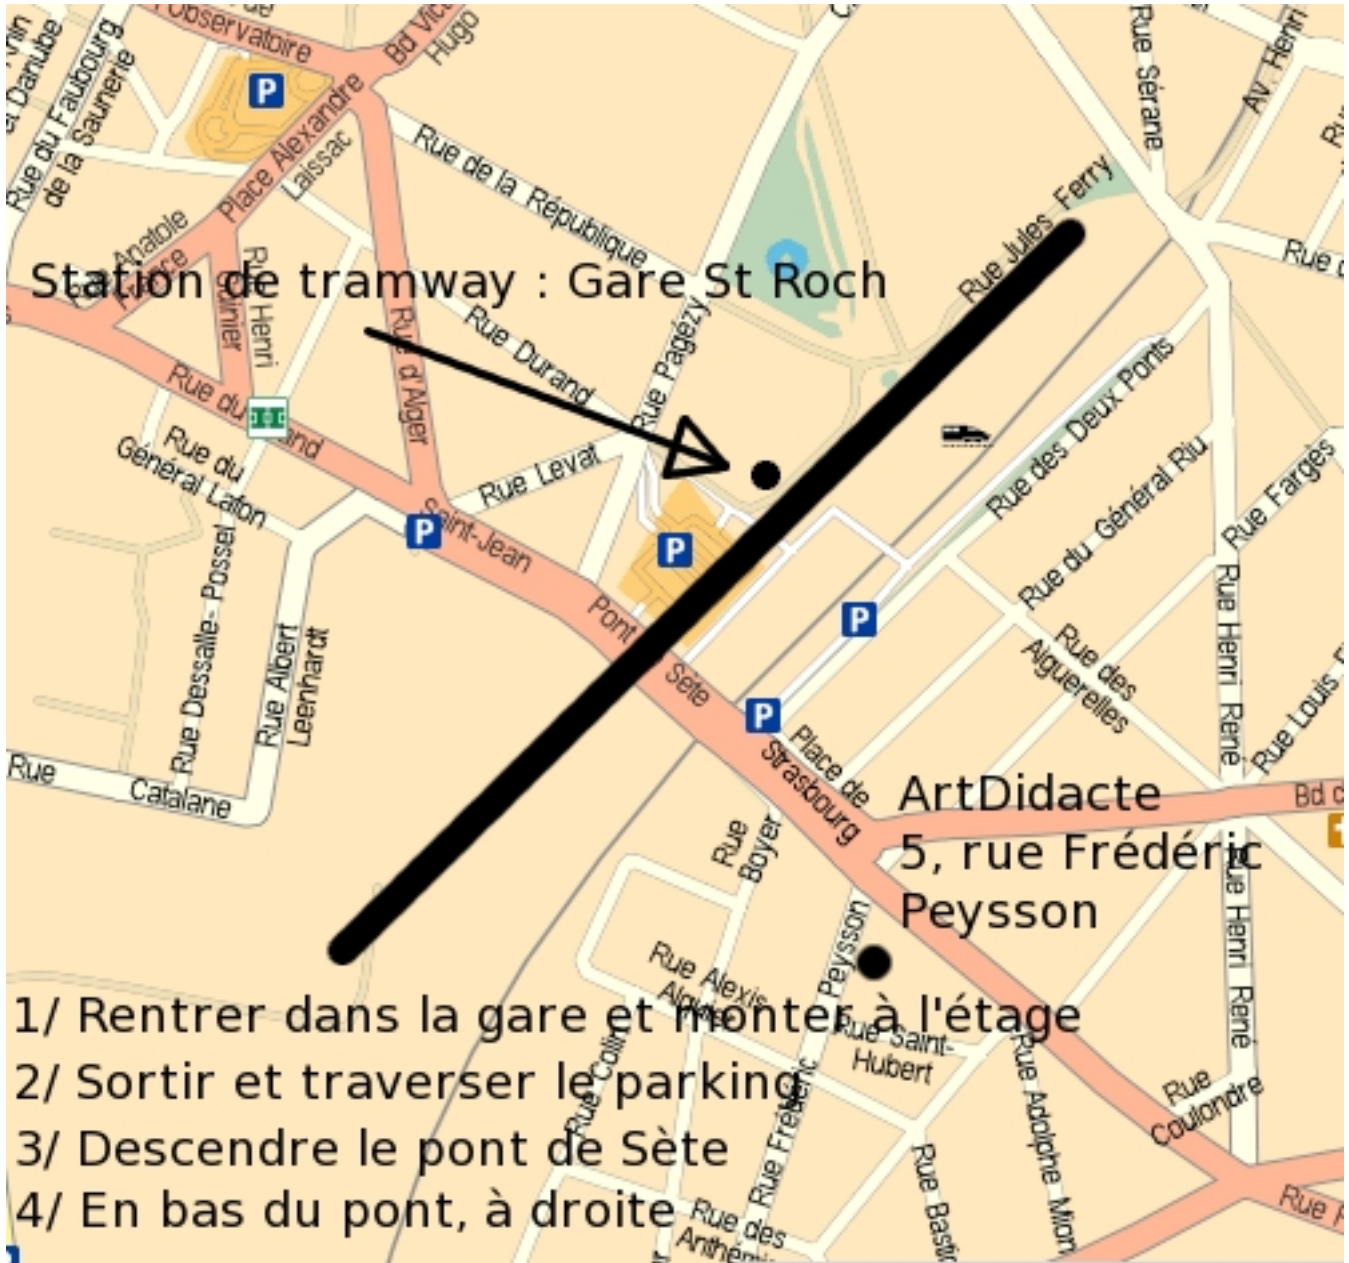

Pour se rendre à l'atelier

De la Gare de Montpellier : (temps estimé : 3 mn à pied)

- Entrer dans la gare (Niveau au 1^{er} étage)
- Sortir de la gare à droite, traverser le parking et pendre la 1^{ère} rue à gauche (« pont » qui descend)
- Puis 1^{ère} rue à droite (un Bar « Le Moderne » fait l'angle) : rue Frédéric Peysson au N° 5.